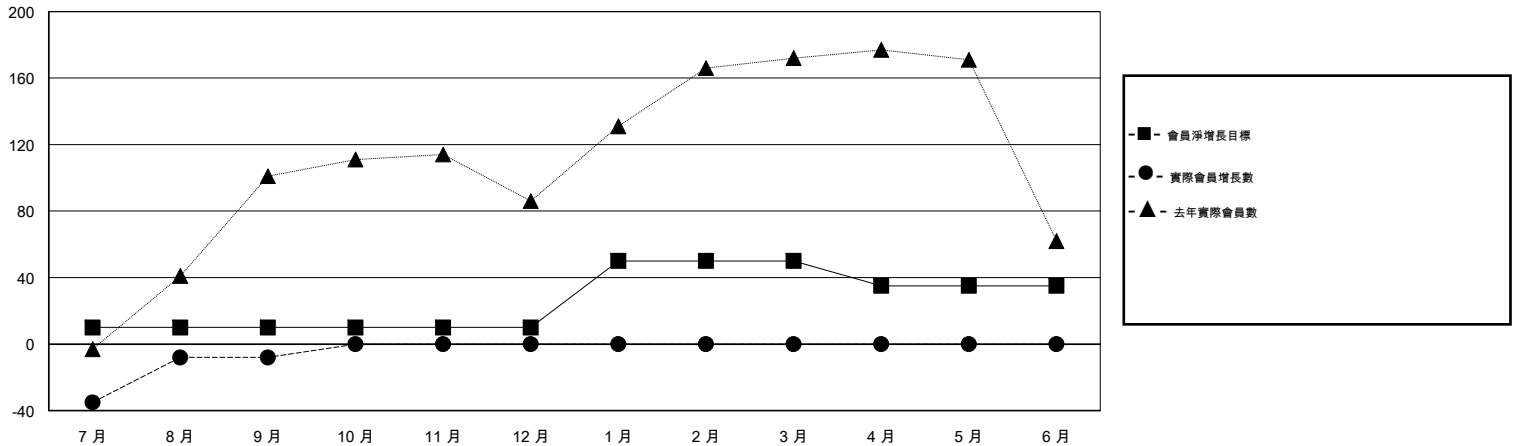

# MONTHLY MEMBERSHIP PROGRESS REPORT

District 300A3

Results as of: 09/30/2017

GMT: PEI-JEN CHEN

地點 REP OF CHINA

GMT憲章區

分會			
成果 2017-2018			
季	新分會目標	新會	會員流失的分會
7月/8月/9月	0	0	0
10月/11月/12月	0	0	0
1月/2月/3月	1	0	0
4月/5月/6月	0	0	0

位會員@每位須繳			
成果 2017-2018			
季	會員淨增長目標	實際會員增長數	實際退會會員 (包括轉會)
7月/8月/9月	10	163	171
10月/11月/12月	0	0	0
1月/2月/3月	40	0	0
4月/5月/6月	-15	0	0

目標與實際新會累積

目標和實際會員累積

已取消的分會: 0

41 CLUBS OF 60 增添1位或以上的新會員

性別分佈

男 1,233 (55.69%)  
 女 981 (44.31%)  
 年度女性會員百分比目標: 66%