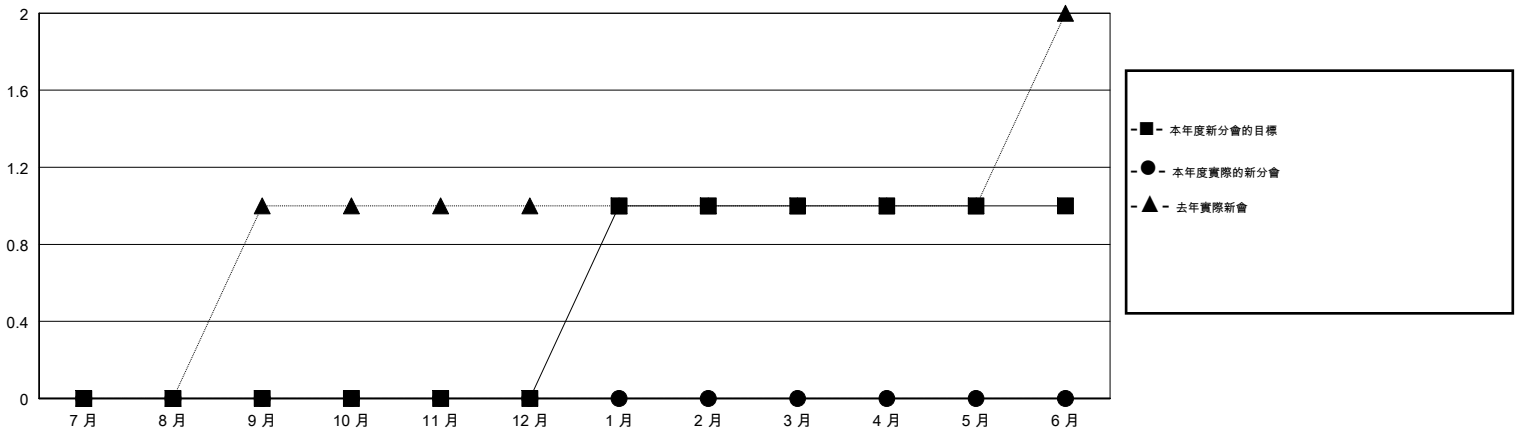

# MONTHLY MEMBERSHIP PROGRESS REPORT

District 300A3

Results as of: 09/30/2017

GMT: PEI-JEN CHEN

地點 REP OF CHINA

GMT憲章區

分會			
成果 2017-2018			
季	新分會目標	新會	會員流失的分會
7月/8月/9月	0	0	0
10月/11月/12月	0	0	0
1月/2月/3月	1	0	0
4月/5月/6月	0	0	0

位會員@每位須繳			
成果 2017-2018			
季	會員淨增長目標	實際會員增長數	實際退會會員 (包括轉會)
7月/8月/9月	10	163	171
10月/11月/12月	0	0	0
1月/2月/3月	40	0	0
4月/5月/6月	-15	0	0

目標與實際新會累積

目標和實際會員累積

已取消的分會: 0

41 CLUBS OF 60 增添1位或以上的新會員

性別分佈

男 1,233 (55.69%)  
 女 981 (44.31%)  
 年度女性會員百分比目標: 66%